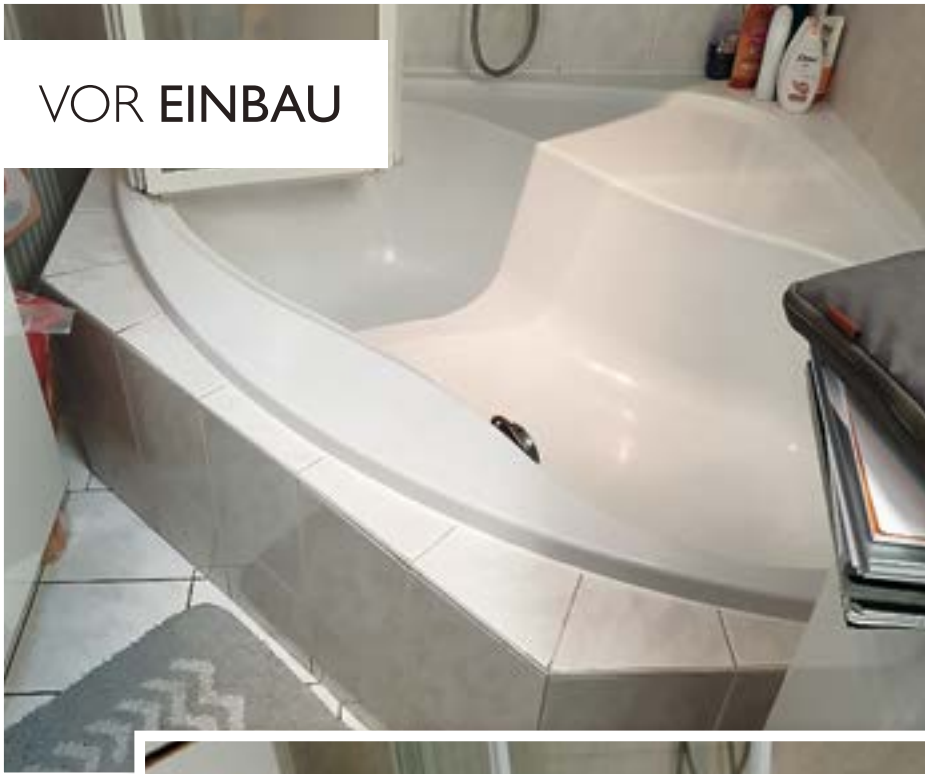

NACH EINBAU

VOR EINBAU